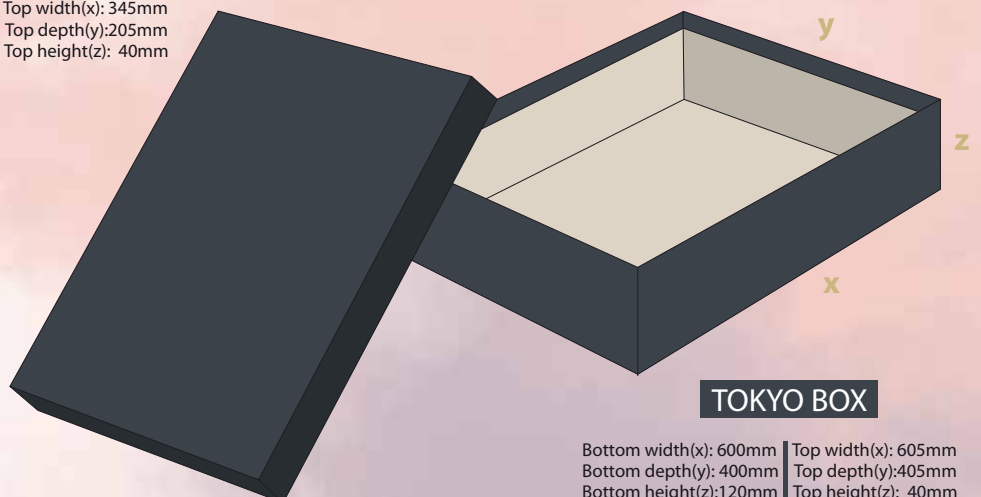

**BERLIN BOX**

Bottom width(x): 278mm	Top width(x): 284mm
Bottom depth(y): 212mm	Top depth(y): 218mm
Bottom height(z): 110mm	Top height(z): 55mm

**MADRID BOX**

Bottom width(x): 144mm	Top width(x): 149mm
Bottom depth(y): 107mm	Top depth(y): 112mm
Bottom height(z): 35mm	Top height(z): 35mm

**LONDON BOX**

Bottom width(x): 400mm	Top width(x): 405mm
Bottom depth(y): 270mm	Top depth(y): 275mm
Bottom height(z): 120mm	Top height(z): 40mm

**NEW YORK BOX**

Bottom width(x): 290mm	Top width(x): 295mm
Bottom depth(y): 290mm	Top depth(y): 295mm
Bottom height(z): 85mm	Top height(z): 85mm

**FRANKFURT BOX**

Bottom width(x): 340mm	Top width(x): 345mm
Bottom depth(y): 200mm	Top depth(y): 205mm
Bottom height(z): 120mm	Top height(z): 40mm

**BARCELONA BOX**

Bottom width(x): 313mm	Top width(x): 318mm
Bottom depth(y): 263mm	Top depth(y): 268mm
Bottom height(z): 83mm	Top height(z): 83mm

**BOSTON BOX**

Bottom width(x): 299mm	Top width(x): 304mm
Bottom depth(y): 212mm	Top depth(y): 217mm
Bottom height(z): 26mm	Top height(z): 20mm

**TOKYO BOX**

Bottom width(x): 600mm	Top width(x): 605mm
Bottom depth(y): 400mm	Top depth(y): 405mm
Bottom height(z): 120mm	Top height(z): 40mm