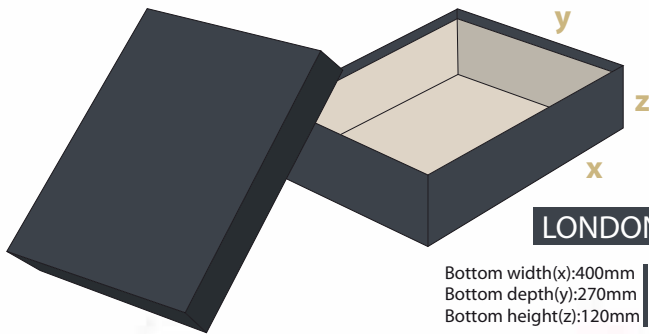

# TOP-BOTTOM RIGID BOX STANDARD SIZES

**MILANO BOX**

Bottom width(x): 109mm	Top width(x): 114mm
Bottom depth(y): 107mm	Top depth(y): 112mm
Bottom height(z): 35mm	Top height(z): 35mm

**BUDAPEST BOX**

Bottom width(x): 119mm	Top width(x): 123mm
Bottom depth(y): 91mm	Top depth(y): 95mm
Bottom height(z): 18mm	Top height(z): 18mm

**MONACO BOX**

Bottom width(x): 110mm	Top width(x): 115mm
Bottom depth(y): 110mm	Top depth(y): 115mm
Bottom height(z): 110mm	Top height(z): 40mm

**PARIS BOX**

Bottom width(x): 258mm	Top width(x): 264mm
Bottom depth(y): 182mm	Top depth(y): 188mm
Bottom height(z): 90mm	Top height(z): 45mm

**BERLIN BOX**

Bottom width(x): 278mm	Top width(x): 284mm
Bottom depth(y): 212mm	Top depth(y): 218mm
Bottom height(z): 110mm	Top height(z): 55mm

**MADRID BOX**

Bottom width(x): 144mm	Top width(x): 149mm
Bottom depth(y): 107mm	Top depth(y): 112mm
Bottom height(z): 35mm	Top height(z): 35mm

**LONDON BOX**

Bottom width(x): 400mm	Top width(x): 405mm
Bottom depth(y): 270mm	Top depth(y): 275mm
Bottom height(z): 120mm	Top height(z): 40mm

**NEW YORK BOX**

Bottom width(x): 290mm	Top width(x): 295mm
Bottom depth(y): 290mm	Top depth(y): 295mm
Bottom height(z): 85mm	Top height(z): 85mm